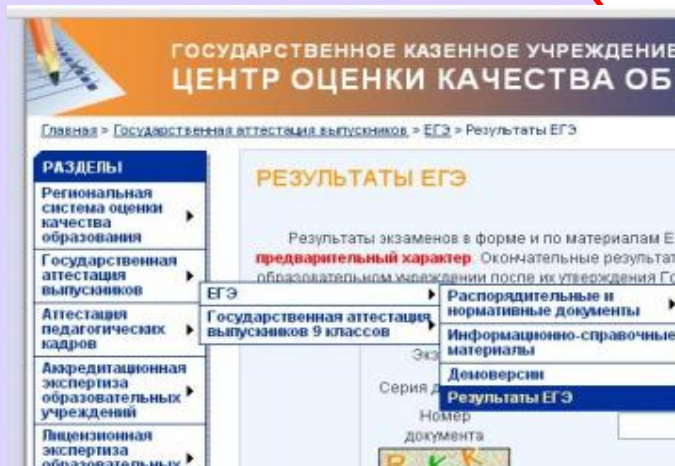

Куда обратиться, чтобы узнать результаты ЕГЭ?

В месте регистрации на ЕГЭ можно ознакомиться с утвержденными результатами ЕГЭ

В сети Интернет через информационный сайт ГБУ ИОКО РТ можно ознакомиться с утвержденными результатами ЕГЭ и с предварительными результатами ЕГЭ

Утвержденные результаты ЕГЭ выставляются на сайт в течение 1 дня с момента получения из Федерального центра тестирования и утверждения государственной экзаменационной комиссией Краснодарского края

Предварительные результаты ЕГЭ выставляются на сайт по каждому общеобразовательному предмету в течение 1 часа после получения этих результатов из Федерального центра тестирования

Для просмотра результата по ЕГЭ необходимо на сайте выбрать следующий **путь поиска информации:** Государственная аттестация выпускников/ ЕГЭ/ Результаты ЕГЭ. В соответствующих полях набрать свои паспортные данные и код с картинки